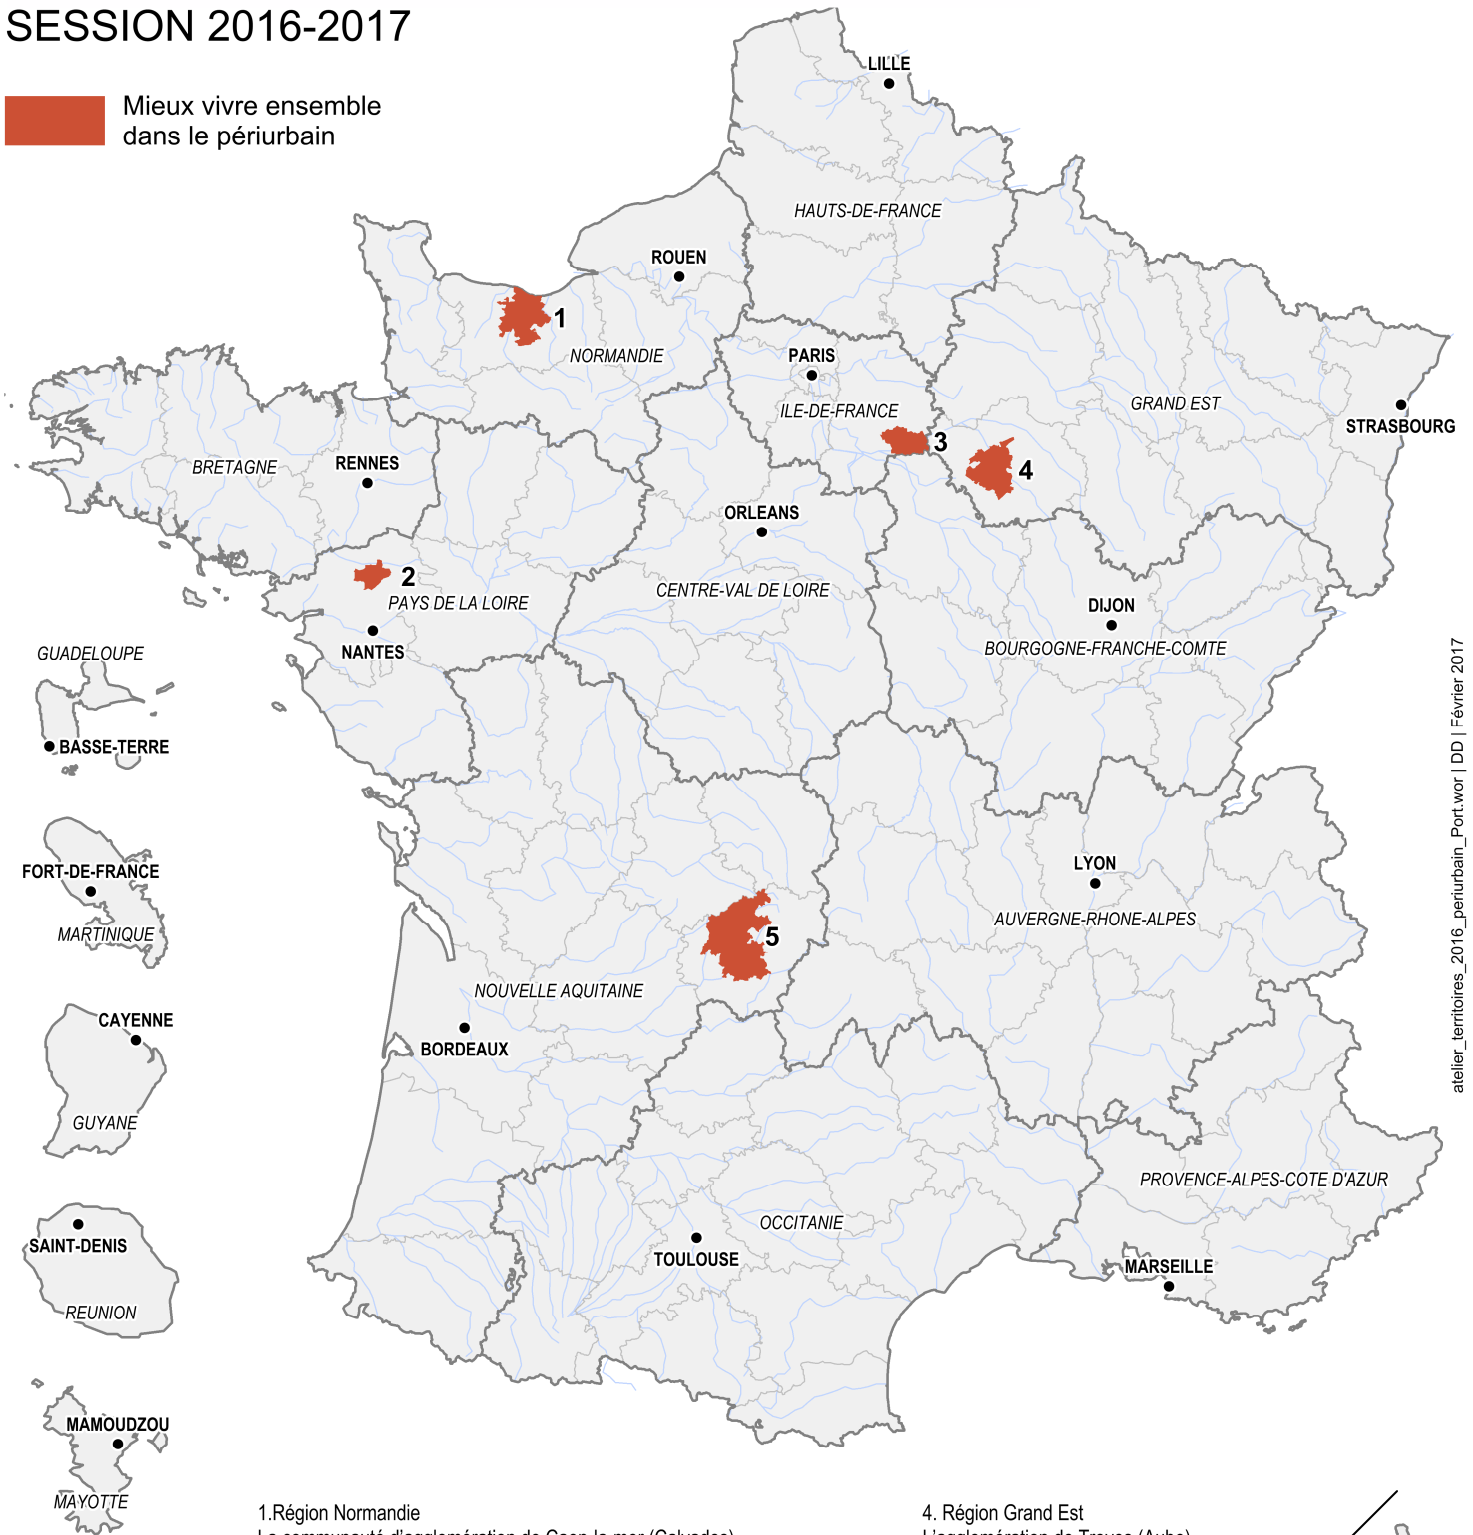

## SESSION 2016-2017

Mieux vivre ensemble  
dans le périurbain

1. Région Normandie  
La communauté d'agglomération de Caen-la-mer (Calvados)

2. Région Pays de la Loire  
La communauté de communes de la région de Nozay (Loire-Atlantique)

3. Région Île-de-France  
La communauté de communes Bassée-Montois (Seine-et-Marne)

4. Région Grand Est  
L'agglomération de Troyes (Aube)

5. Région Nouvelle Aquitaine  
Atelier de Corrèze (Corrèze)

CORSE  
AJACCIO