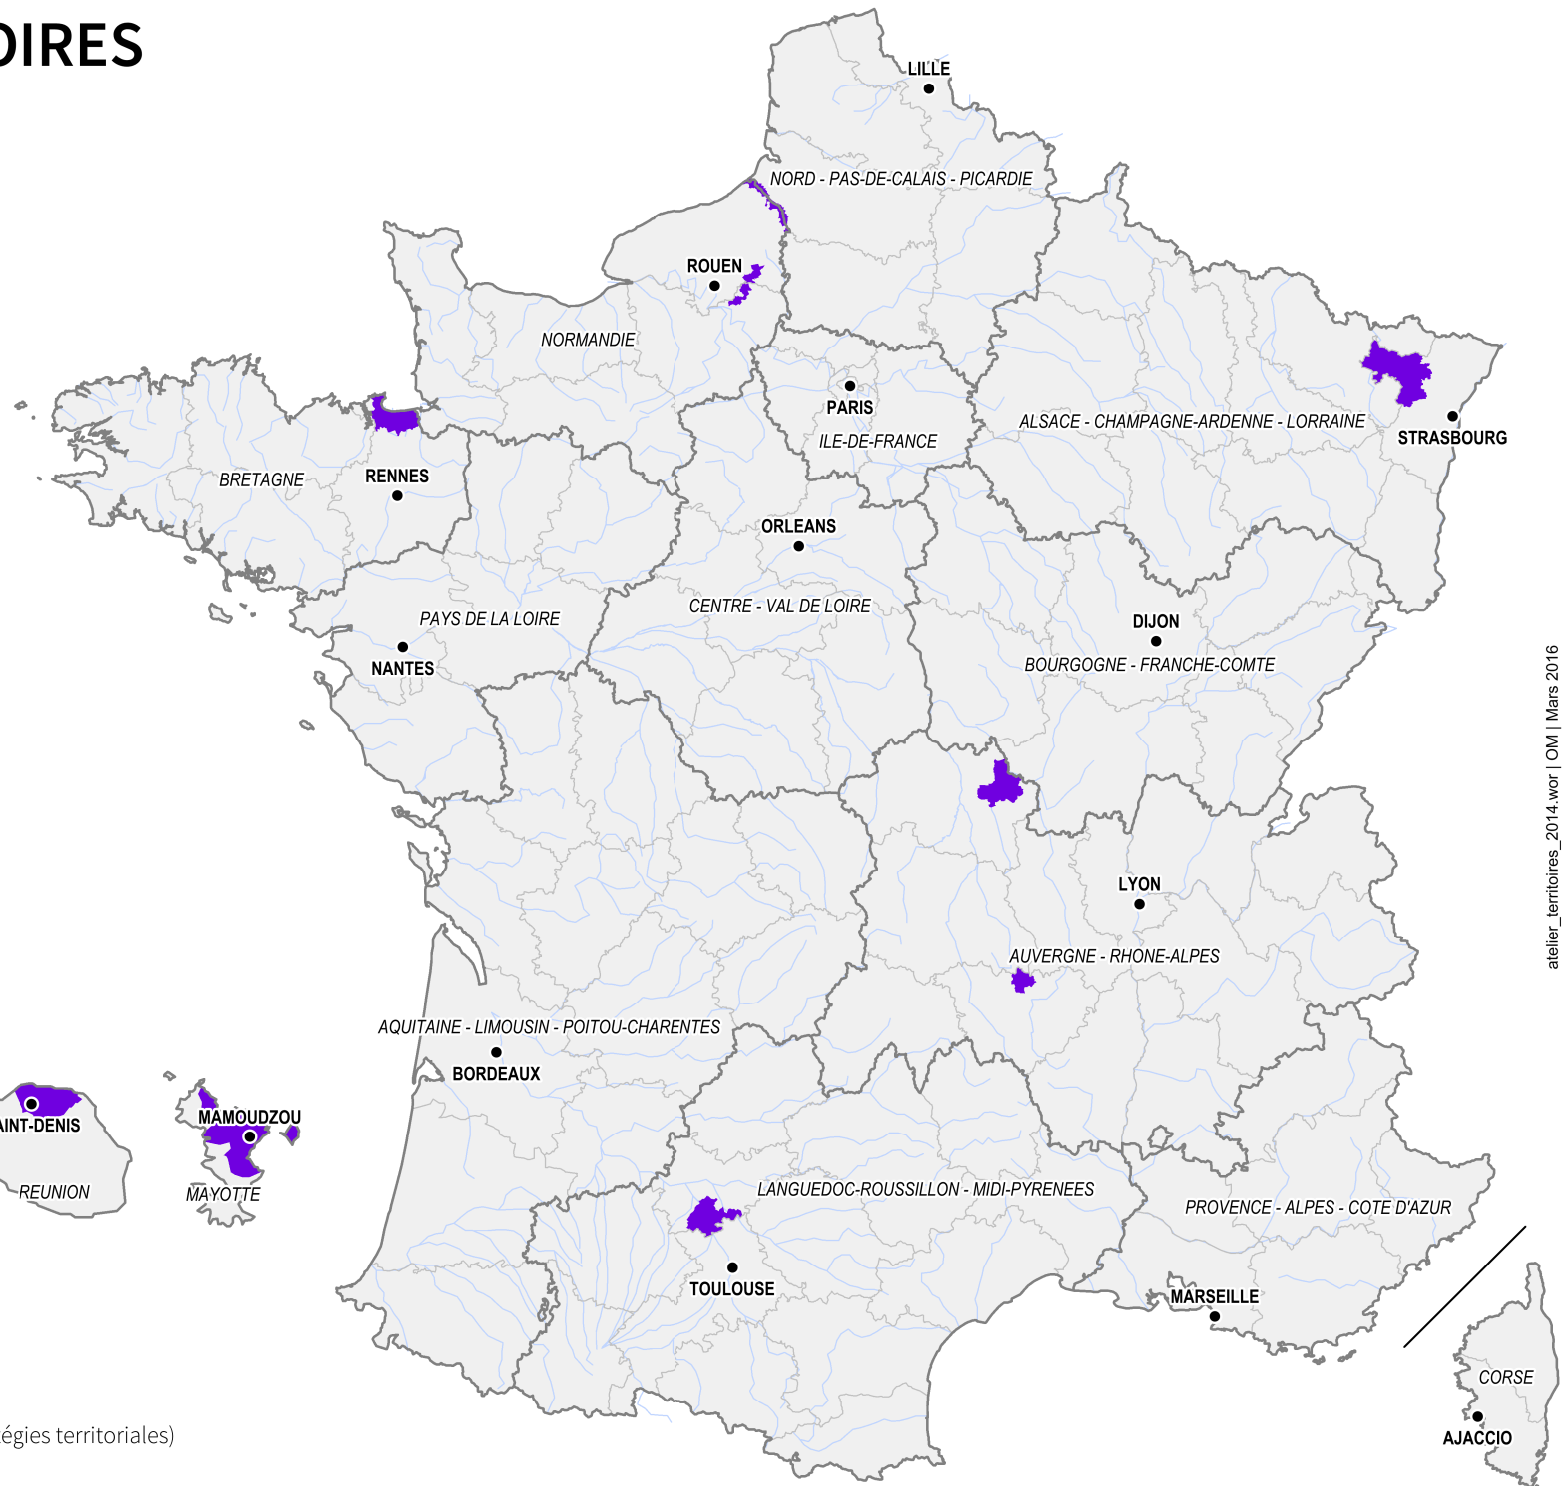

ATELIER DES TERRITOIRES

Année 2014

 Atelier des territoires session 2 (2014)

Source : DGALN/DHUP/AD1 (Bureau des stratégies territoriales)
Cartographie : DGALN/SAGP/SDP/BCSI